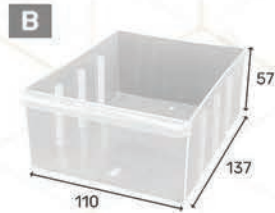

DRAWER CABINET SERIES

D1-M9
W364 x D152 x H206mm
Color:

D1-M30
W364 x D152 x H222mm
Color:

D1-M17
W364 x D152 x H270mm

D1-M39
W364 x D152 x H408mm

D2-M20
W378 x D155 x H195mm

D3-M9s
W175 x D118 x H120mm

D3-M25
W303 x D125 x H223mm

D4-M168
W246 x D146 x H204mm

Inner Drawer size (unit: mm)

Divider

Keyhole design for wall mounting

ADD-ONS: DIVIDERS

SERIES	CODE	DIVIDER		
		S	M	L
STACKABLE	D1-M9		<input checked="" type="checkbox"/>	
	D1-M17	<input checked="" type="checkbox"/>	<input checked="" type="checkbox"/>	<input checked="" type="checkbox"/>
	D1-M30	<input checked="" type="checkbox"/>		
	D1-M39	<input checked="" type="checkbox"/>	<input checked="" type="checkbox"/>	
HEAVY DUTY	D2-M20			
MINI	D3-M9s			
	D3-M25			
MODULAR	D4-M168		<input checked="" type="checkbox"/>	