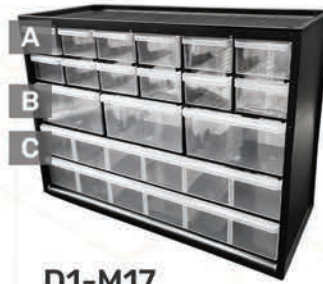

W175 x D118 x H120

D3-M25

25

W303 x D125 x H223

MODULAR

D4-M168

6

W246 x D146 x H204

DRAWER CABINET SERIES

D1-M9
W364 x D152 x H206mm
Color:

D1-M30
W364 x D152 x H222mm
Color:

D1-M17
W364 x D152 x H270mm

D1-M39
W364 x D152 x H408mm

D2-M20
W378 x D155 x H195mm

D3-M9s
W175 x D118 x H120mm

D3-M25
W303 x D125 x H223mm