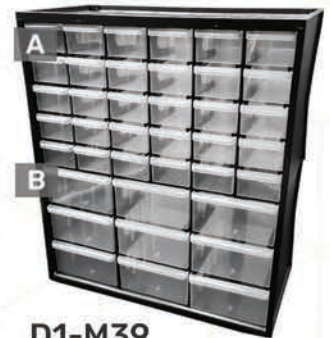

DRAWER CABINET SERIES

D1-M9
W364 x D152 x H206mm
Color:

D1-M30
W364 x D152 x H222mm
Color:

D1-M17
W364 x D152 x H270mm

D1-M39
W364 x D152 x H408mm

D2-M20
W378 x D155 x H195mm

D3-M9s
W175 x D118 x H120mm

D3-M25
W303 x D125 x H223mm

D4-M168
W246 x D146 x H204mm

Inner Drawer size (unit: mm)

Divider

Keyhole design for wall mounting

ADD-ONS: DIVIDERS

SERIES	CODE	DIVIDER		
		S	M	L
STACKABLE	D1-M9		<input checked="" type="checkbox"/>	
	D1-M17	<input checked="" type="checkbox"/>	<input checked="" type="checkbox"/>	<input checked="" type="checkbox"/>
	D1-M30	<input checked="" type="checkbox"/>		
	D1-M39	<input checked="" type="checkbox"/>	<input checked="" type="checkbox"/>	
HEAVY DUTY	D2-M20			
MINI	D3-M9s			
	D3-M25			
MODULAR	D4-M168		<input checked="" type="checkbox"/>	